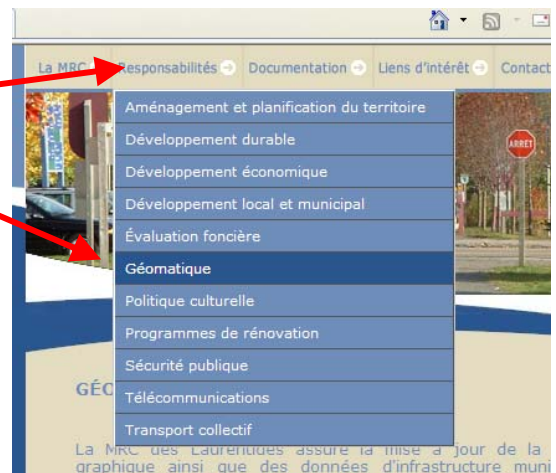

2) Sélectionner *Géomatique* dans le menu *Responsabilités* (en haut de page)