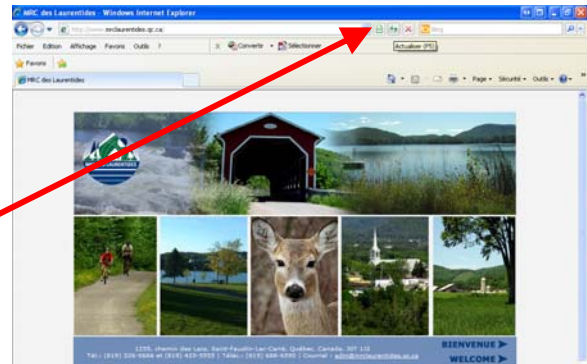

NOUVEAU CHEMIN D'ACCÈS À MAPGUIDE – CARTOGRAPHIE INTERACTIVE

Afin de faciliter la navigation à travers les différentes sections de son site, la MRC des Laurentides a procédé récemment à une réorganisation de son site internet.

Suite à ces changements, le chemin d'accès à MapGuide – cartographie interactive a été modifié. Pour accéder à cet outil, dorénavant vous devrez :

- 1) Actualiser la page du site de la MRC en cliquant sur le bouton Actualiser, généralement situé en haut de page, à droite de la barre d'adresse. (*à faire seulement lors de la première visite*)